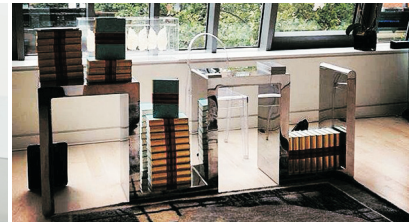

Espongo

Designer

» Giancarlo Pretazzoli

La seduzione della luce e la disciplina delle forme

Il rigore formale di questo modulo d'arredo bifacciale che si presta ad essere utilizzato come scaffale, libreria, scrittoio e mobile d'appoggio fonde con eleganza e compostezza la necessità funzionale di ridurre le volumetrie all'essenziale ed il pregio artistico conferito soprattutto dal gioco tra gli elementi, i volumi ed i riflessi luminosi.

37 cm / 14,6"

72 cm / 28,4"

192 cm / 75,60"

Caratteristiche

<i>Materiali:</i>	» Acciaio inox
	» Acciaio al carbonio
<i>Finiture:</i>	» Lucida a specchio
	» Satinata
<i>Tipo di ambienti:</i>	» Da interno
<i>Dimensioni:</i>	» (72 x 37 x h 192) cm