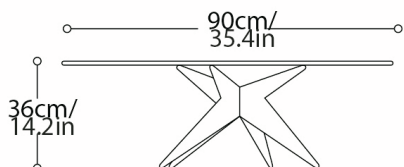

Star tavolino tondo

Designer

» Antonio Pio Saracino

Ispirato dalle stelle

Il design di questo piccolo ed elegante tavolo basso nasce dall'interpretazione di una stella tridimensionale rappresentata da otto raggi che esplodono da un unico nucleo originario e sostengono un piano in vetro dalla forma rotonda.

Caratteristiche

Materiali: » Alluminio e vetro

Finiture: » Verniciata con colore RAL a scelta

Tipo di ambienti: » Trasparente

Dimensioni: » Interni ed esterni

» (90 x h 36) cm