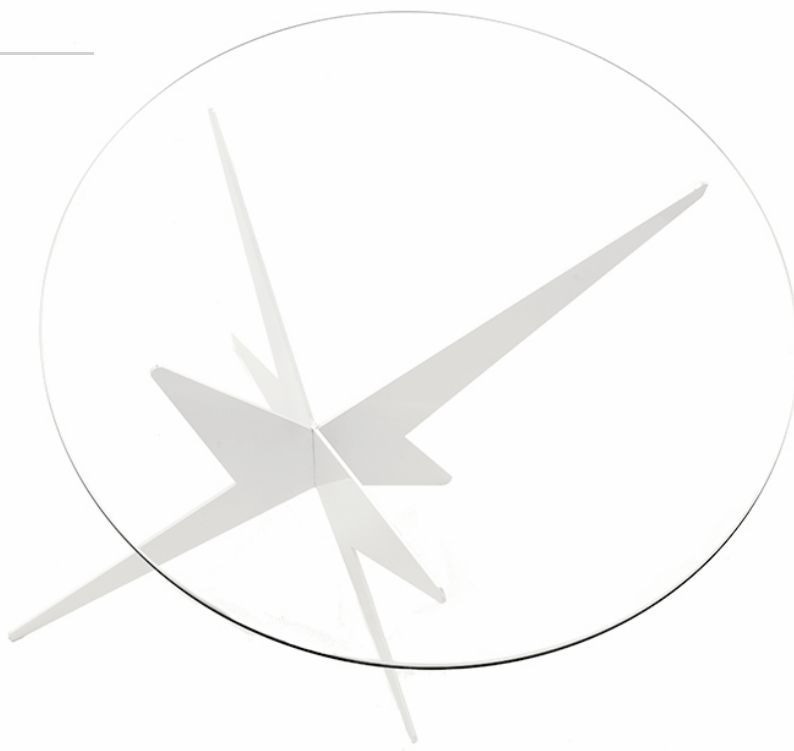

Star tavolino tondo

Designer

» Antonio Pio Saracino

Ispirato dalle stelle

Il design di questo piccolo ed elegante tavolo basso nasce dall'interpretazione di una stella tridimensionale rappresentata da otto raggi che esplodono da un unico nucleo originario e sostengono un piano in vetro dalla forma rotonda.

Caratteristiche

Materiali: » Alluminio e vetro

Finiture: » Verniciata con colore RAL a scelta

Tipo di ambienti: » Trasparente

Dimensioni: » Interni ed esterni

» (90 x h 36) cm