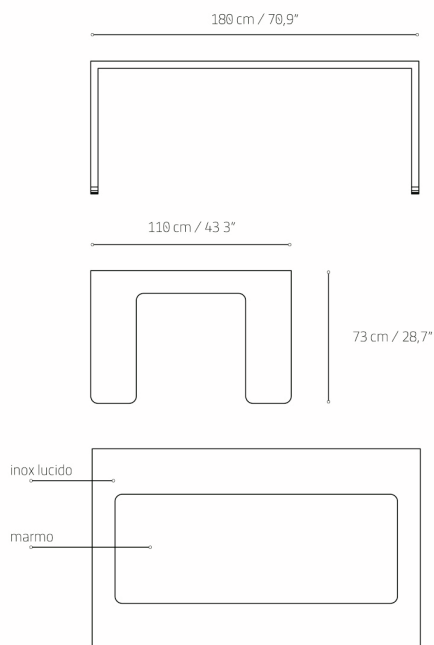

Ogni pezzo è numerato e realizzato artigianalmente in acciaio, su specifiche richieste del cliente.

Caratteristiche

Materiali: » Acciaio inox
» Marmo

Finiture: » Lucida a specchio
» Satinata

Tipo di ambienti: » Da interno

Dimensioni: » (180 x 110 x h 73) cm